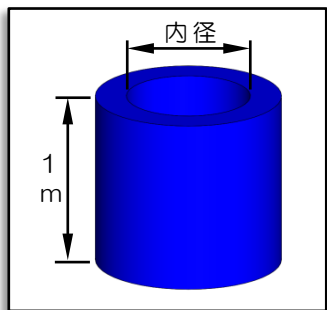

**COOL NUTS**  
**スーパー  
 フレックス  
 ホース**

定尺1mのスーパーフレックスホースです。耐熱温度175℃、耐圧仕様のマルチレイヤー構造の高品質シリコンホースです。（耐圧性能は、径により異なります）必要に応じて、カットしてお使いください。取付には、別途スチールバンド等が必要になります。吸気ライン、水冷ラインに、ご使用頂けます。

内 径	全 長	厚 さ	積層数	耐熱温度	耐久圧力	カラー				型 番*
6.5mm	定尺1m	4.5mm	7層	-50℃~175℃	4.9kg/cm <sup>2</sup>	ブルー (BU)	ブラック (BK)	レッド (RE)	オレンジ (OR)	SF0065-XX
8mm										SF008-XX
9.5mm										SF0095-XX
11mm										SF011-XX
13mm										SF013-XX
15mm										SF015-XX
19mm										SF019-XX
22mm										SF022-XX
25mm										SF025-XX
28mm					SF028-XX					
32mm					SF032-XX					
38mm					SF038-XX					
					3.9kg/cm <sup>2</sup>					