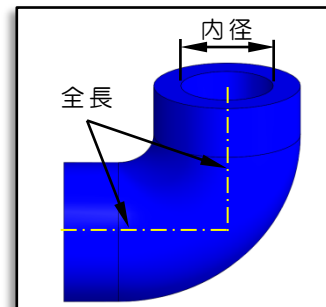

**EDGE  
NUTS**

**90度  
エルボー  
ホース**

両端同径、パイプ中心線上90mm&90mm、90度エルボーホースです。耐熱温度175℃、耐圧仕様のマルチレイヤー構造の高品質シリコンホースです。（耐圧性能は、径により異なります）

必要に応じて、カットしてお使いください。  
取付には、別途スチールバンド等が必要になります。  
吸気ライン、水冷ラインに、ご使用頂けます。

内 径	全 長	厚 さ	積層数	耐熱温度	耐久圧力	カラー			型 番*
6.5mm	90/90mm	4.5mm	7層	-50℃~175℃	4.9kg/cm <sup>2</sup>	ブルー (BU)	レッド (RE)	オレンジ (OR)	SE90-0065-XX
9.5mm									SE90-0095-XX
8mm									SE90-008-XX
13mm									SE90-013-XX
15mm									SE90-015-XX
16mm									SE90-016-XX
19mm									SE90-019-XX
22mm									SE90-022-XX
25mm									SE90-025-XX
28mm					SE90-028-XX				
30mm					SE90-030-XX				
32mm					SE90-032-XX				
34mm					SE90-034-XX				
38mm					SE90-038-XX				
41mm					SE90-041-XX				
45mm					SE90-045-XX				
48mm					SE90-048-XX				
51mm					SE90-051-XX				
54mm					SE90-054-XX				
57mm					SE90-057-XX				
60mm					SE90-060-XX				
63mm					SE90-063-XX				
65mm					SE90-065-XX				
68mm					SE90-068-XX				
70mm					SE90-070-XX				
76mm					SE90-076-XX				
83mm					SE90-083-XX				
89mm					SE90-089-XX				
95mm					SE90-095-XX				
102mm					SE90-102-XX				
					1.9kg/cm <sup>2</sup>				