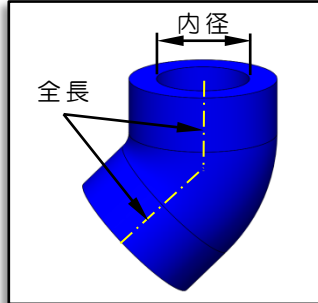

**EDGE
NUTS**

**45度
エルボー
ホース**

両端同径、パイプ中心線上90mm&90mm、45度エルボーホースです。耐熱温度175℃、耐圧仕様のマルチレイヤー構造の高品質シリコンホースです。（耐圧性能は、径により異なります）

必要に応じて、カットしてお使いください。
取付には、別途スチールバンド等が必要になります。
吸気ライン、水冷ラインに、ご使用頂けます。

内 径	全 長	厚 さ	積層数	耐熱温度	耐久圧力	カラー			型 番*							
6.5mm	90/90mm	4.5mm	7層	-50℃~175℃	4.9kg/cm ²	ブルー (BU)	レッド (RE)	オレンジ (OR)	SE45-0065-XX							
9.5mm									SE45-0095-XX							
8mm									SE45-008-XX							
13mm									SE45-013-XX							
15mm									SE45-015-XX							
19mm									SE45-019-XX							
22mm									SE45-022-XX							
25mm					SE45-025-XX											
28mm					SE45-028-XX											
30mm					SE45-030-XX											
32mm					SE45-032-XX											
34mm					SE45-034-XX											
38mm					SE45-038-XX											
41mm					SE45-041-XX											
45mm					SE45-045-XX											
48mm					SE45-048-XX											
51mm					SE45-051-XX											
54mm					SE45-054-XX											
57mm					SE45-057-XX											
60mm					SE45-060-XX											
63mm					SE45-063-XX											
65mm					SE45-065-XX											
68mm					SE45-068-XX											
70mm					SE45-070-XX											
76mm					SE45-076-XX											
												2.9kg/cm ²				
												1.9kg/cm ²				