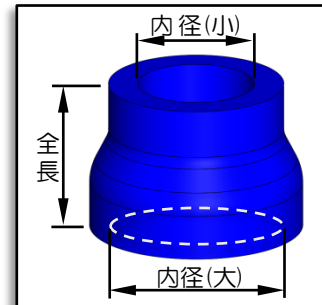

**EDGE
NUTS**

異径
カット
ホース

両端異径、全長76mmのカットホースです。耐熱温度175℃、耐圧仕様のマルチレイヤー構造の高品質シリコンホースです。（耐圧性能は、径により異なります）必要に応じて、カットしてお使いください。取付には、別途スチールバンド等が必要になります。吸気ライン、水冷ラインに、ご使用頂けます。

内 径	全 長	厚 さ	積層数	耐熱温度	耐久圧力	カラー			型 番*
8-13mm	76mm	4.5mm	7層	-50℃~175℃	4.9kg/cm ²	ブルー (BU)	レッド (RE)	オレンジ (OR)	TR-08-13-XX
9.5-13mm									TR-095-13-XX
13-16mm									TR-13-16-XX
13-19mm									TR-13-19-XX
13-25mm									TR-13-25-XX
16-19mm									TR-16-19-XX
16-22mm									TR-16-22-XX
16-25mm					TR-16-25-XX				
16-28mm					TR-16-28-XX				
16-32mm					TR-16-32-XX				
16-38mm					TR-16-38-XX				
19-22mm					TR-19-22-XX				
19-25mm					TR-19-25-XX				
19-32mm					TR-19-32-XX				
19-38mm					TR-19-38-XX				
22-25mm					TR-22-25-XX				
22-28mm					TR-22-28-XX				
22-32mm					TR-22-32-XX				
22-38mm					TR-22-38-XX				
25-28mm					TR-25-28-XX				
25-32mm					TR-25-32-XX				
25-35mm					TR-25-35-XX				
25-38mm					TR-25-38-XX				
25-41mm					TR-25-41-XX				
25-45mm					TR-25-45-XX				
25-51mm	TR-25-51-XX								
					2.9kg/cm ²				TR-25-51-XX