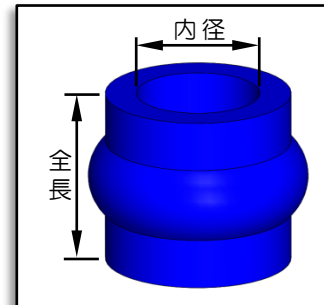

**EDGE  
NUTS**

**クッション  
ホース**

両端同径、全長76mmのクッションホースです。耐熱温度175℃、耐圧仕様のマルチレイヤー構造の高品質シリコンホースです。振動衝撃が多い場所に最適です。  
 (耐圧性能は、径により異なります)  
 取付には、別途スチールバンド等が必要になります。  
 吸気ライン、水冷ラインに、ご使用頂けます。

内 径	全 長	厚 さ	積層数	耐熱温度	耐久圧力	カラー			型 番*
25mm	76mm	4.5mm	7層	-50℃~175℃	4.9kg/cm <sup>2</sup>	ブルー (BU)	レッド (RE)	オレンジ (OR)	SC-25-XX
32mm					SC-32-XX				
35mm					SC-35-XX				
38mm					SC-38-XX				
41mm					SC-41-XX				
45mm					SC-45-XX				
50mm					2.9kg/cm <sup>2</sup>				SC-50-XX
57mm					SC-57-XX				
60mm					SC-60-XX				
63mm					SC-63-XX				
70mm					1.9kg/cm <sup>2</sup>				SC-70-XX
76mm					SC-76-XX				
80mm					SC-80-XX				